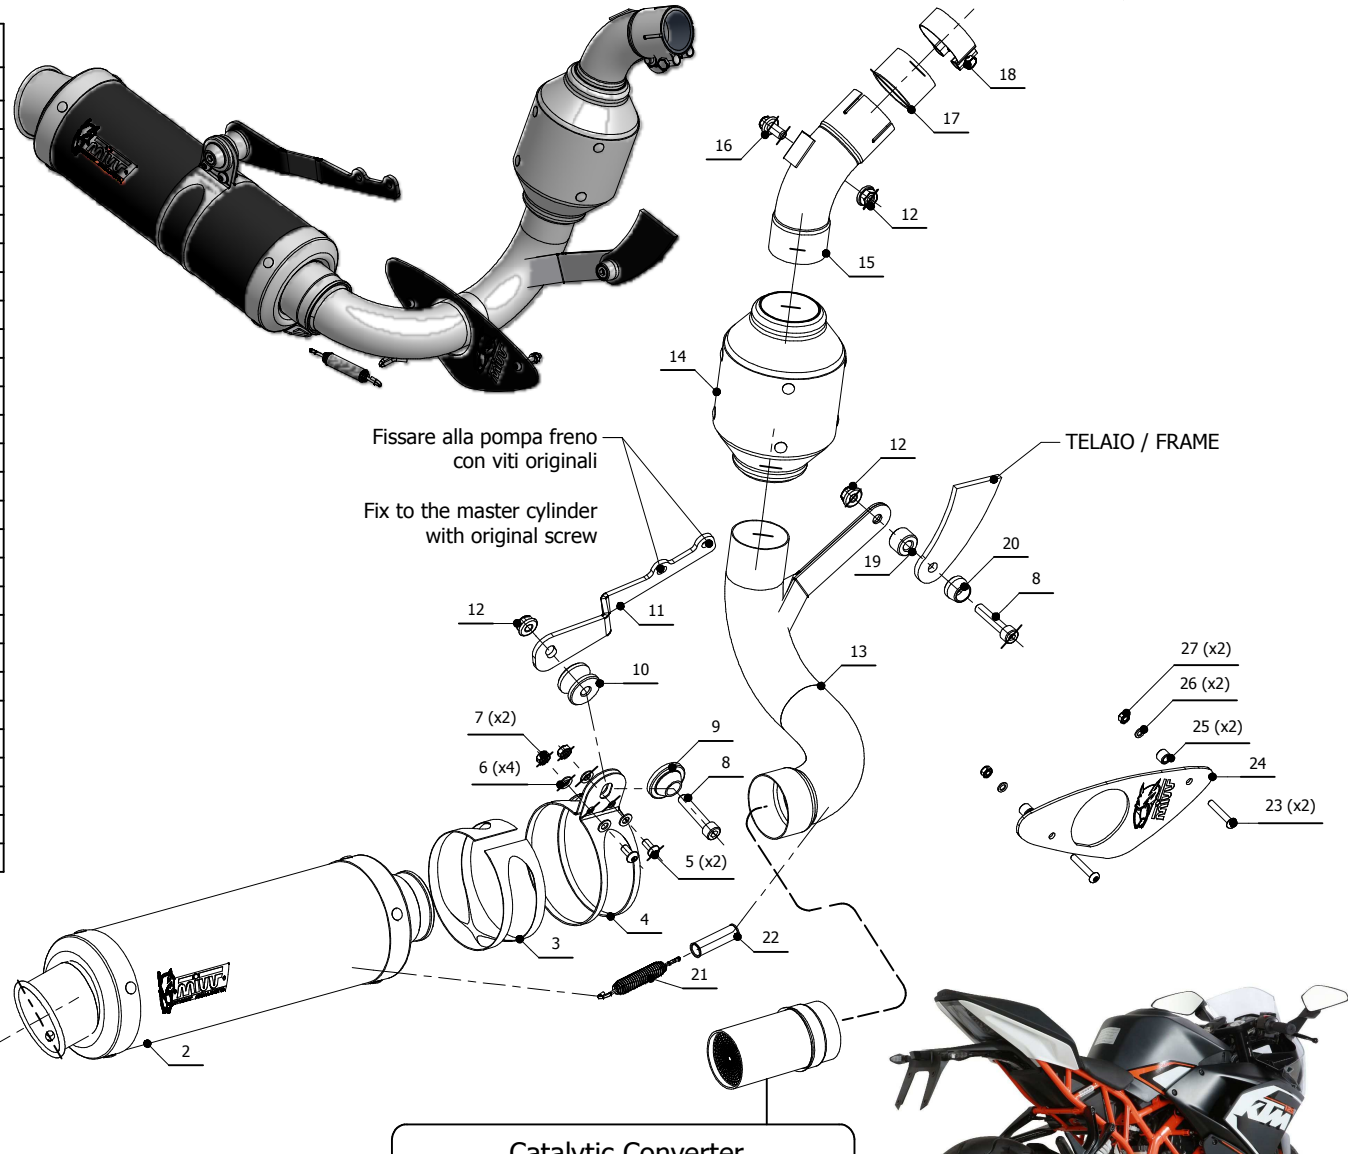

**MODEL** KTM RC 125

**YEAR** 2014-2016

**LINE** FULL SYSTEM

**MUFFLER** GP

**SCHEMATIC**

**ELENCO PARTI / PARTS LIST**

#	QTÀ / QTY	DESCRIZIONE / DESCRIPTION	CODICE / CODE
1	1	DB killer / DB killer	50.DK.020.0
2	1	Silenziatore / Muffler	GP
3	1	Protezione in gomma per staffa / Rubber protection for bracket	50.73.077.1
4	1	Staffa / Bracket	50.SS.241.1
5	2	Vite M6 x 12 / Screw M6 x 12	50.72.024.1
6	4	Rondella M6 / Washer M6	50.72.027.1
7	2	Dado M6 autobloccante / M6 locknut	50.73.112.1
8	2	Vite M8x40 / Screw M8x40	50.73.075.1
9	1	Rondella in alluminio / Aluminium washer	50.73.063.1
10	1	Distanziale in alluminio / Aluminium spacer (Øe.30 Øi.8,5 h.20)	50.SS.056.1
11	1	Staffa / Bracket	50.SS.876.0
12	3	Dado M8 flangiato / Flanged nut M8	50.73.393.1
13	1	Tubo di raccordo / Link pipe	9773KT016S7B
14	1	Silenziatore / Muffler	9873KT009S2A
15	1	Tubo di raccordo / Link pipe	9773KT009S7A
16	1	Vite M8x16 / Screw M8x16	50.73.006.1
17	1	Guarnizione in grafite / Graphite bush	50.72.38.44.28
18	1	Fascetta Ø 44/47 mm / Pipe clamp Ø 44/47 mm	50.FA.006.1
19	1	Distanziale alluminio / Aluminium spacer (Øe.20 Øi.8,5 h.14)	50.SS.058.1
20	1	Rondella in alluminio / Aluminium washer	50.73.248.1
21	1	Molla lunga / Long spring	50.71.080.1
22	1	Tubo in gomma per molla / Rubber pipe for spring	50.73.210.1
23	2	Vite M5x30 / Screw M5x30	50.73.472.1
24	1	Copertura in alluminio / Aluminium cover	50.CR.022.0
25	2	Distanziale in alluminio / Aluminium spacer (Øe.10 Øi.6 h.8)	50.73.759.1
26	2	Rondella M5 / Washer M5	50.73.351.1
27	2	Dado M5 / M5 nut	50.73.267.1