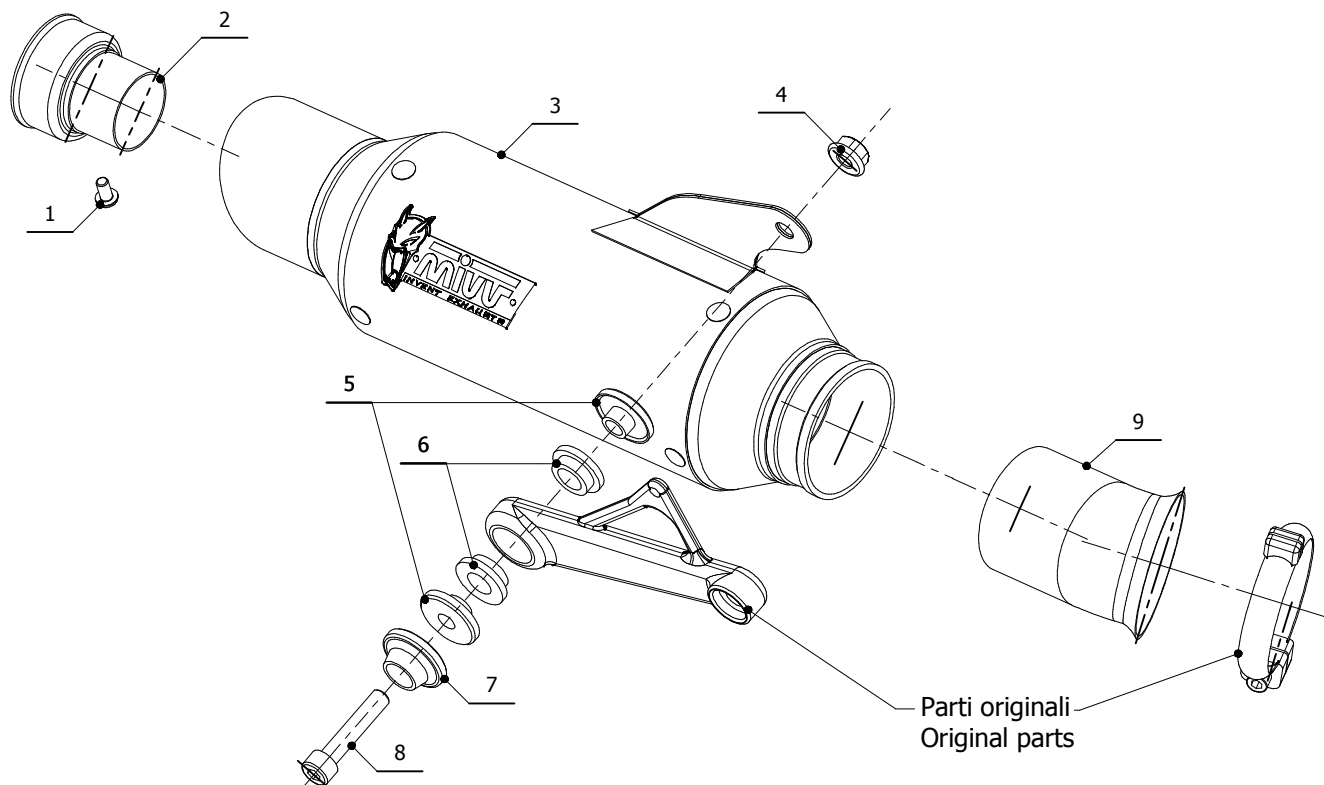

MODEL YAMAHA YZF R1

YEAR 2015 -->

LINE SPORT

MUFFLER GP

SCHEMATIC

OPTIONAL PARTS
Y.050.C1 - NO KAT PIPE

ELENCO PARTI / PARTS LIST

#	QTÀ / QTY	DESCRIZIONE / DESCRIPTION	CODICE / CODE
1	1	Vite M5 x 8 / Screw M5 x 8	50.73.459.1
2	1	DB killer / DB killer	50.DK.097.0
3	1	Silenziatore / Muffler	9873Y050LM2
4	1	Dado M8 flangiato / Flanged nut M8	50.73.393.1
5	2	Boccola / Bush	50.73.381.1
6	2	Silentblock / Silentblock	50.73.380.1
7	1	Rondella in alluminio nera / Black aluminium washer	50.73.221.1
8	1	Vite M8x40 / Screw M8x40	50.73.075.1
9	1	Tubo di raccordo / Link pipe	9773Y050S2

APPLICAZIONI / APPLICATIONS

CODICE / CODE	TUBO / PIPE	SILENZIATORE / MUFFLER	HOMOLOGATION
Y.050.LXS	INOX / ST. STEEL	INOX / ST. STEEL	