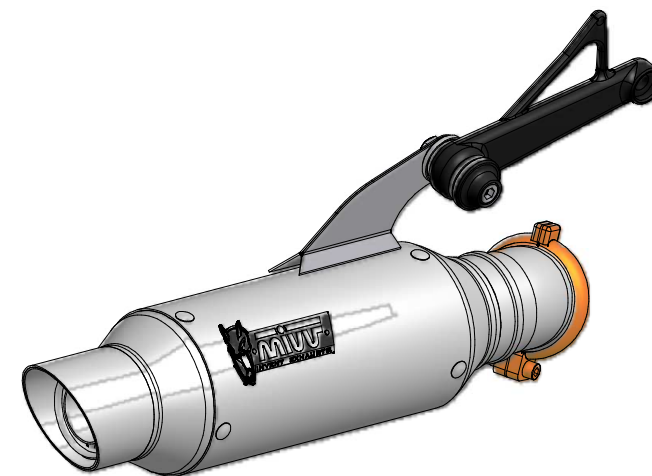

MODEL YAMAHA YZF R1

YEAR 2015 -->

LINE SPORT

MUFFLER GP

SCHEMATIC

OPTIONAL PARTS
Y.050.C1 - NO KAT PIPE

ELENCO PARTI / PARTS LIST

#	QTÀ / QTY	DESCRIZIONE / DESCRIPTION	CODICE / CODE
1	1	Vite M5 x 8 / Screw M5 x 8	50.73.459.1
2	1	DB killer / DB killer	50.DK.097.0
3	1	Silenziatore / Muffler	9873Y050LM2
4	1	Dado M8 flangiato / Flanged nut M8	50.73.393.1
5	2	Boccola / Bush	50.73.381.1
6	2	Silentblock / Silentblock	50.73.380.1
7	1	Rondella in alluminio nera / Black aluminium washer	50.73.221.1
8	1	Vite M8x40 / Screw M8x40	50.73.075.1
9	1	Tubo di raccordo / Link pipe	9773Y050S2

APPLICAZIONI / APPLICATIONS

CODICE / CODE	TUBO / PIPE	SILENZIATORE / MUFFLER	HOMOLOGATION
Y.050.LXS	INOX / ST. STEEL	INOX / ST. STEEL	