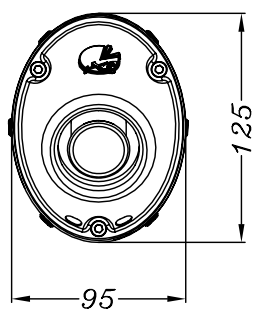

VISTA DA "A"

KAWASAKI KLR 650 ('97/'09)

Art.3549

Slip-on <<X3>> ENDURO - ALLUMINIO