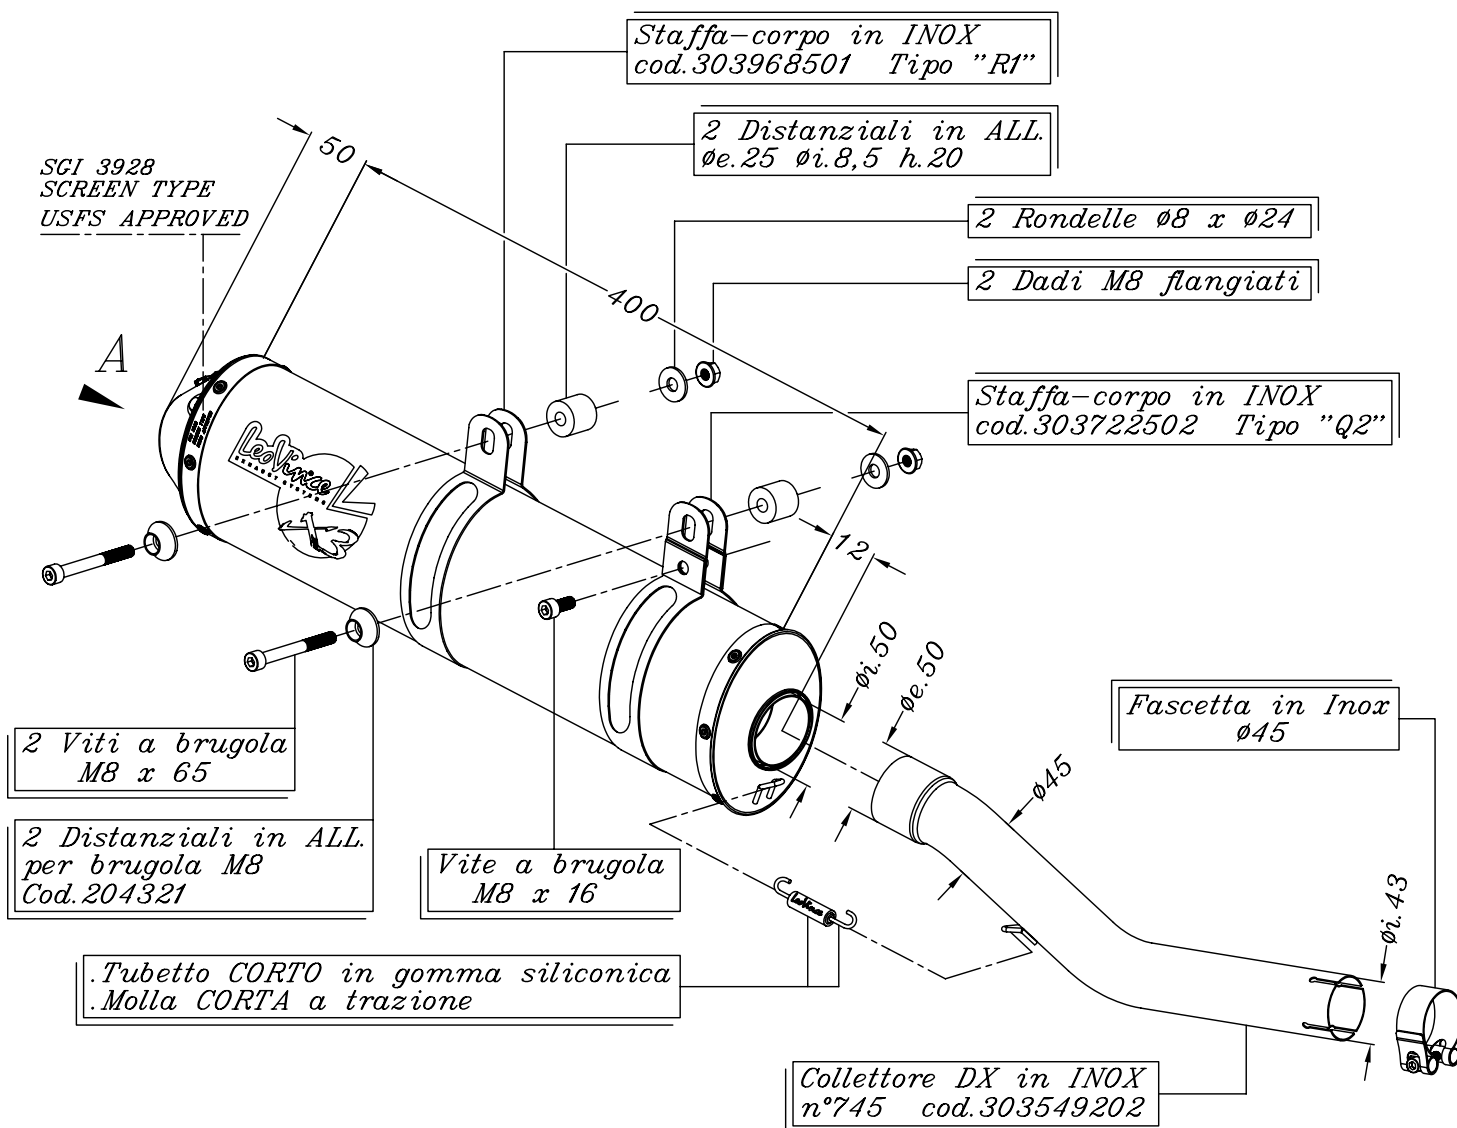

VISTA DA "A"

KAWASAKI KLR 650 ('97/'09)

Art.3549

Slip-on <<X3>> ENDURO - ALLUMINIO