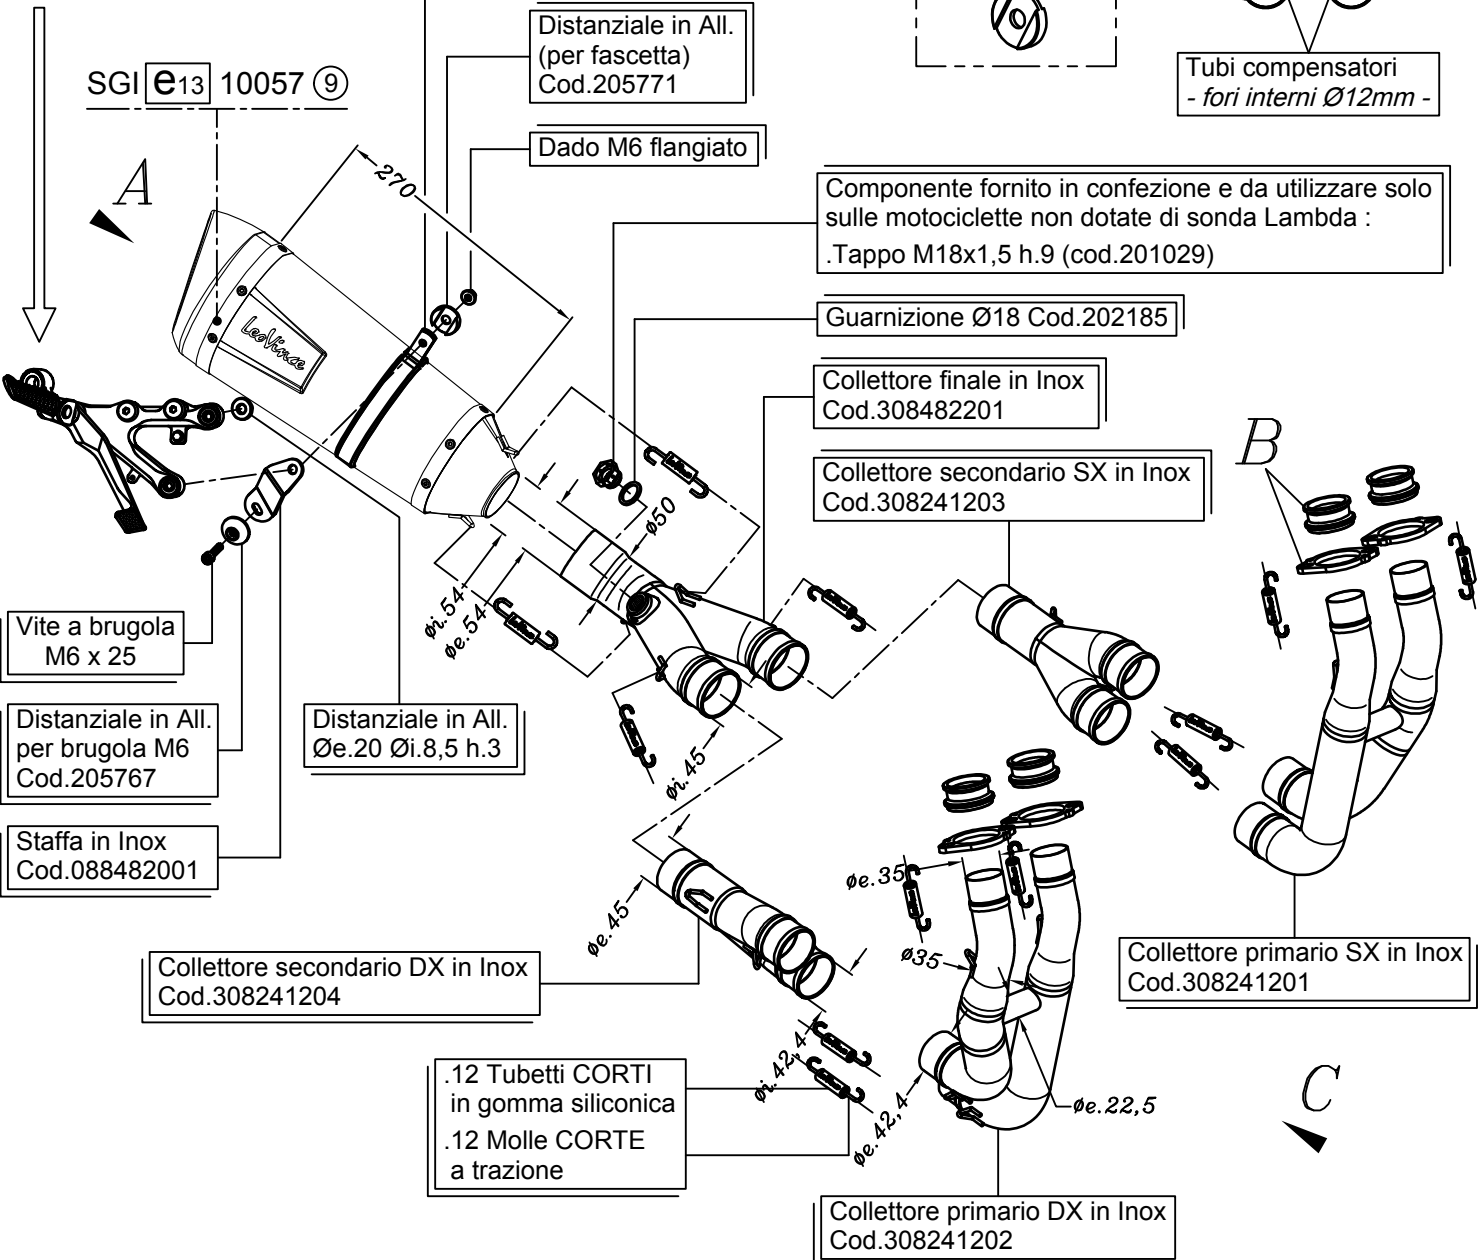

VISTA DA "A"

VISTA "B"

VISTA DA "C"

PEDANA PILOTA DX
RIDER'S R.H. FOOTBOARD

Non usare
Don't use

YAMAHA YZF 600 R6 i.e. ('06/'11)

Art.8483S

Impianto completo SBK 4/2/1 << FACTORY S >> INOX - Passaggio STANDARD
OMOLOGATO "EVOLUTION II"