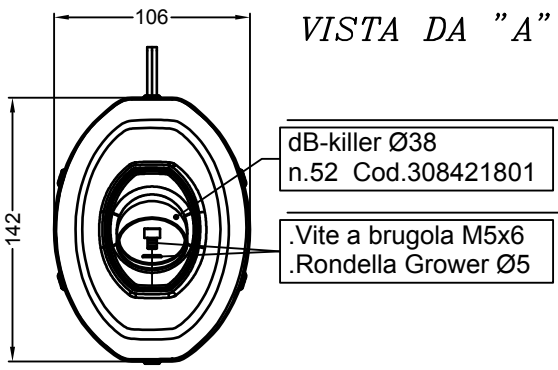

VISTA DA "A"

VISTA "B"

VISTA DA "C"

PEDANA PILOTA DX
RIDER'S R.H. FOOTBOARD

Non usare
Don't use

YAMAHA YZF 600 R6 i.e. ('06/'11)

Art.8483S

Impianto completo SBK 4/2/1 << FACTORY S >> INOX - Passaggio STANDARD
OMOLOGATO "EVOLUTION II"