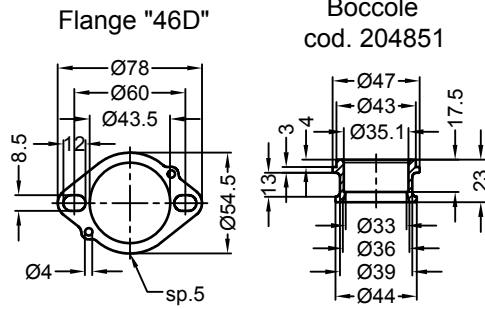

VISTA DA "A"

VISTA "B"

VISTA DA "C"

PEDANA PILOTA DX
RIDER'S R.H. FOOTBOARD

Non usare
Don't use

YAMAHA YZF 600 R6 i.e. ('06/'11)

Art.8483S

Impianto completo SBK 4/2/1 << FACTORY S >> INOX - Passaggio STANDARD
OMOLOGATO "EVOLUTION II"