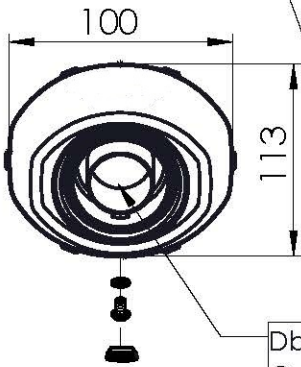

Pipe N°857 s.s
cod. 308284204

Parti originali
Original parts

2x Short spring
cod. 303949001

Carter

Bracket s.s
cod. 088284001

Strap in S.s.Ø53
Cod.300053530

Bracket s.s
cod. 088284003

RIMUOVERE DEFINITIVAMENTE
DEFINITELY REMOVE

2x Allen screw M6X20
T.C.Z.B. Cod.203508

Pipe N°848 s.s
cod. 308284203

Allen screw M8X45
T.C.E.I.Z.B.
Cod.201450

Short helical spring tensile
cod. 304982002

Knurled collar nut
M8 Cod.200298

VISTA DA "A"

4x Plain washer
Ø8xØ24
Cod.200321

Bracket s.s
cod. 307002502

4x Plain washer Ø6xØ12
Cod.200291

4x Allen screw M6X14
T.C.E.I.Z.B.
Cod.200257

Pipe N°514 s.s
cod. 307904201

Db-Killer 32BF
Cod.307919801

Øi.45

Strap in S.s.Ø49
Cod.300049530

ART. 8283EN