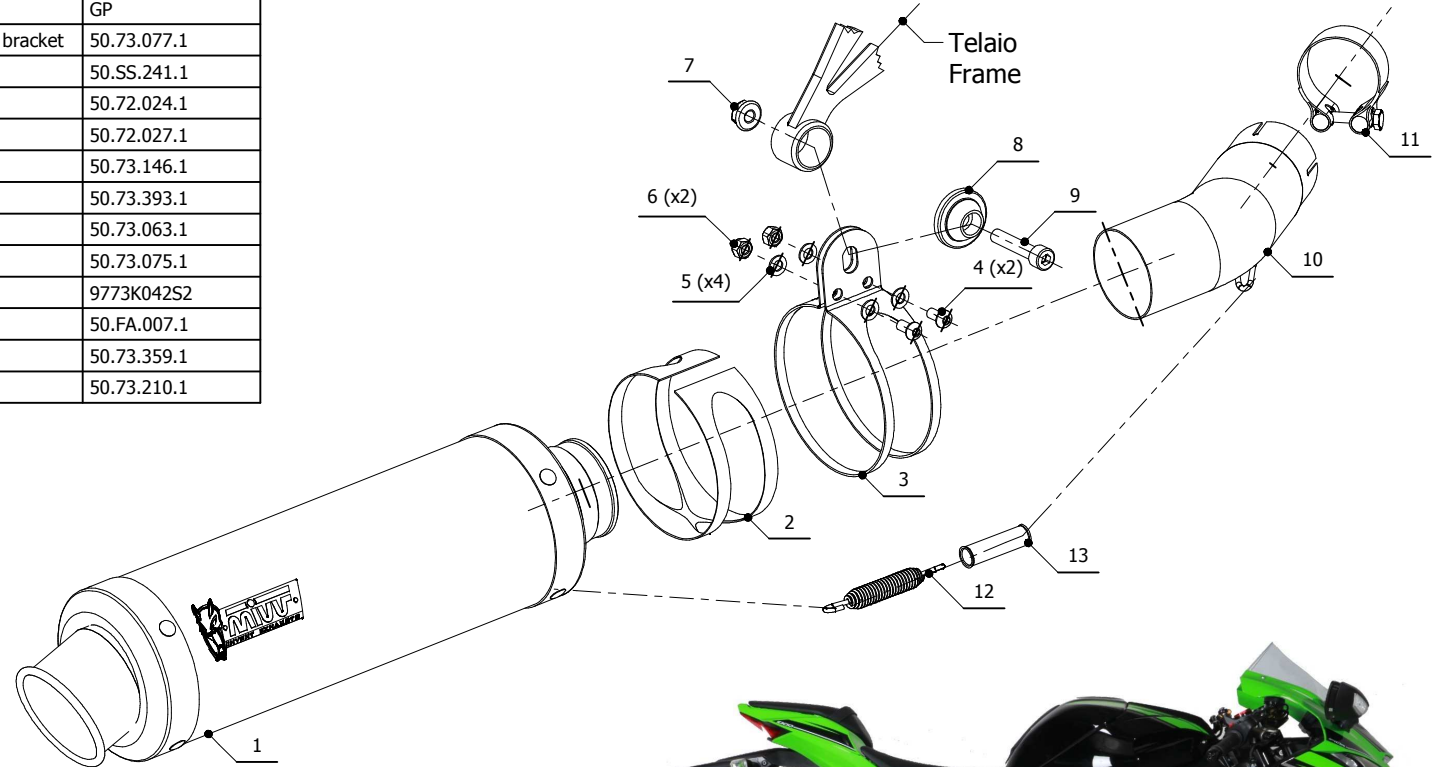

**MODEL** KAWASAKI ZX-10 R

**YEAR** 2016

**LINE** SPORT

**MUFFLER** GP

**SCHEMATIC**

**ELENCO PARTI / PARTS LIST**

#	QTÀ / QTY	DESCRIZIONE / DESCRIPTION	CODICE / CODE
1	1	Silenziatore / Muffler	GP
2	1	Protezione in gomma per staffa / Rubber protection for bracket	50.73.077.1
3	1	Staffa / Bracket	50.SS.241.1
4	2	Vite M6 x 12 / Screw M6 x 12	50.72.024.1
5	4	Rondella M6 / Washer M6	50.72.027.1
6	2	Dado M6 / Nut M6	50.73.146.1
7	1	Dado M8 flangiato / Flanged nut M8	50.73.393.1
8	1	Rondella in alluminio / Aluminium washer	50.73.063.1
9	1	Vite M8x40 / Screw M8x40	50.73.075.1
10	1	Tubo di raccordo / Link pipe	9773K042S2
11	1	Fascetta Ø 48/51 mm / Pipe clamp Ø 48/51 mm	50.FA.007.1
12	1	Molla media / Middle spring	50.73.359.1
13	1	Tubo in gomma per molla / Rubber pipe for spring	50.73.210.1

**OPTIONAL NO KAT PIPE  
K.042.C1**

**APPLICAZIONI / APPLICATIONS**

CODICE / CODE	MUFFLER / SILENZIATOR	TUBO / PIPE	FASCETTA / CLAMP
K.042.L2S	CARBONIO / CARBON FIBER	INOX / ST. STEEL	INOX / ST. STEEL
K.042.L6S	TITANIO / TITANIUM		
K.042.LXB	STEEL BLACK		