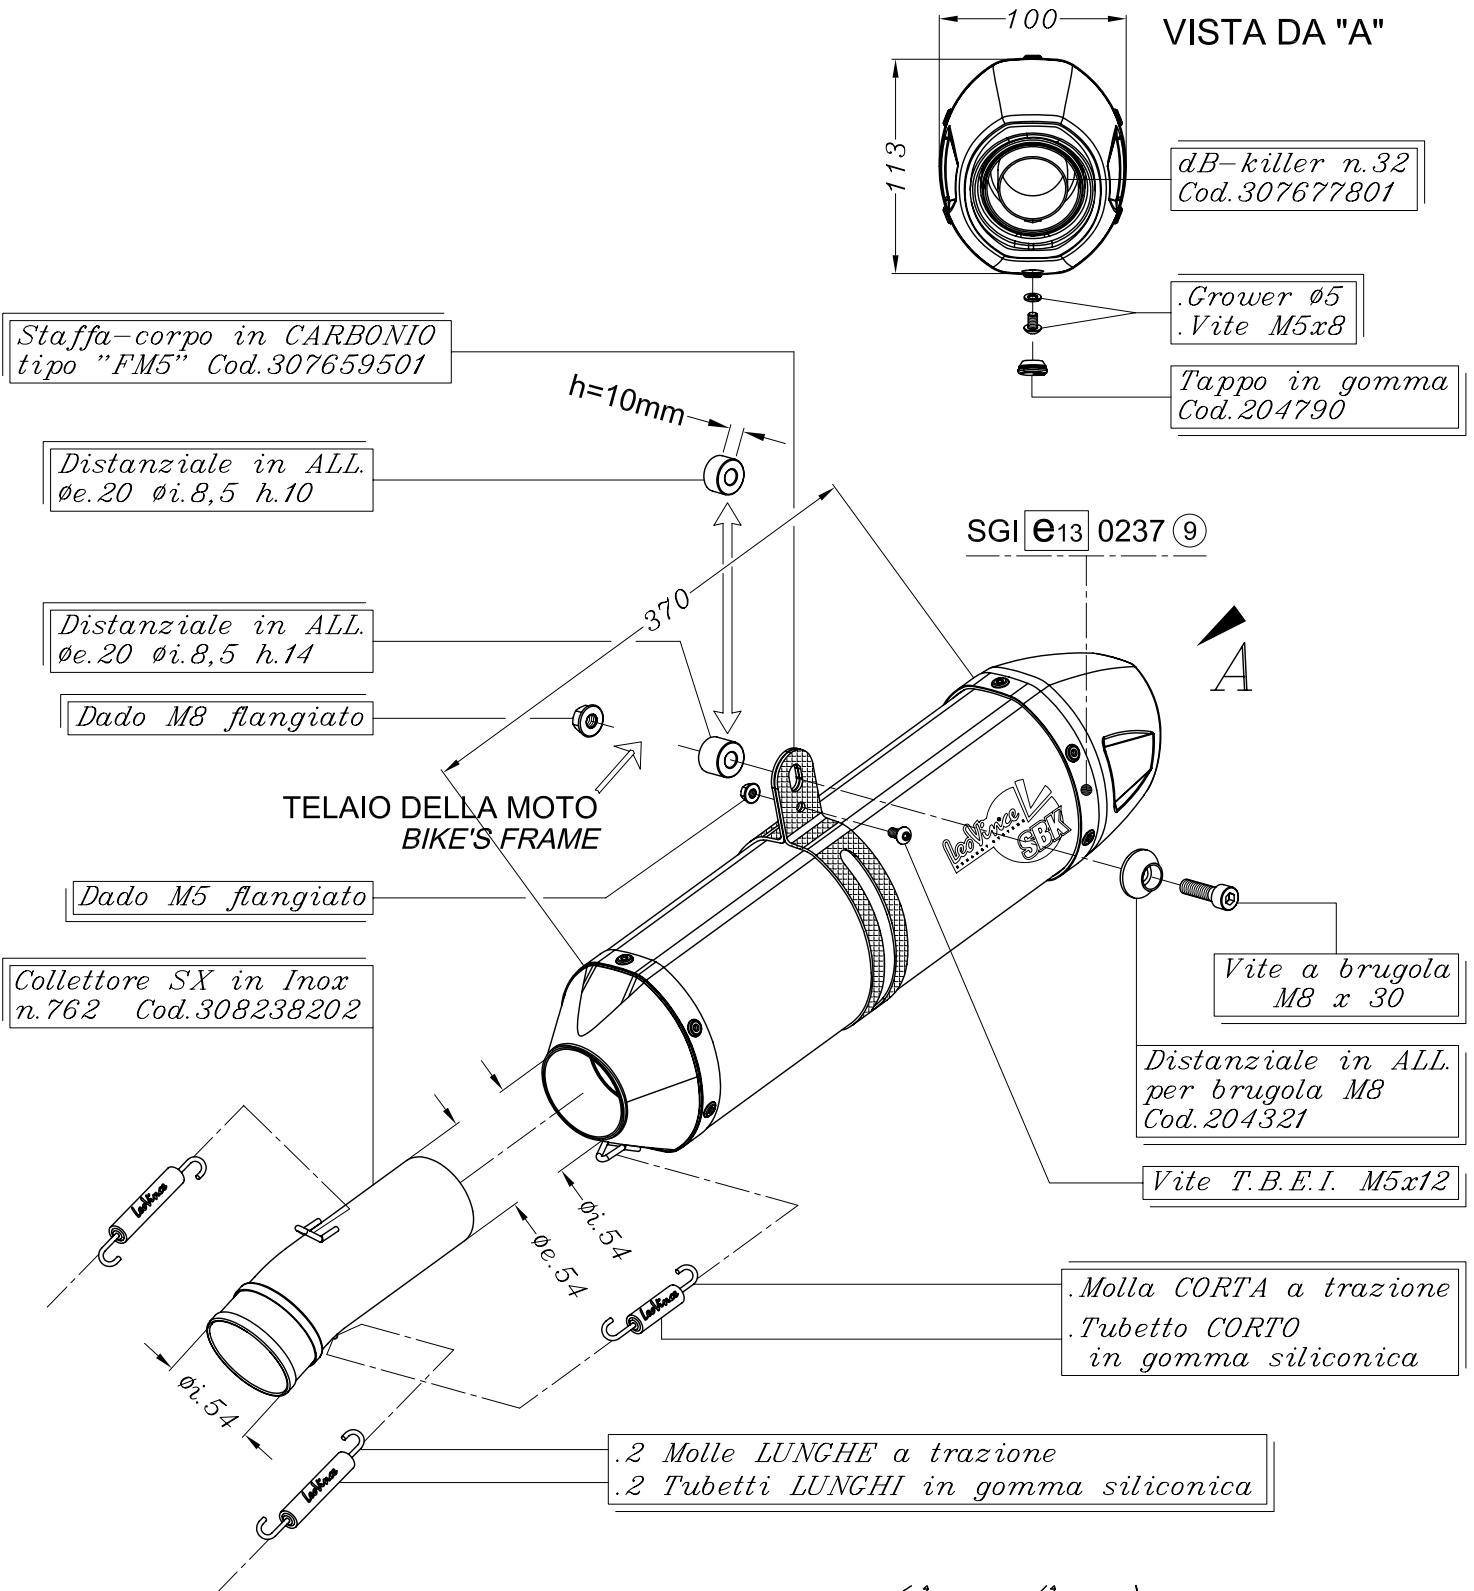

**I - ATTENZIONE:** le valigie laterali BMW possono essere installate dopo il montaggio di questo silenziatore (con distanziale h=10mm).

**GB - WARNING:** the BMW side cases can be installed after this silencer has been mounted (with spacer h=10mm).

**F - ATTENTION:** les sacs latéraux BMW peuvent être installés après le montage de ce silencieux (avec entretoise h=10mm).

**D - ACHTUNG:** BMW-Koffer können nach der Montage des Schalldämpfers angebracht werden (mit Abstandhalter h=10mm).

**E - ATENCIÓN:** las valijas laterales BMW pueden ser instaladas después del montaje de este silenciador (con el separador h=10mm).

BMW F 800 R i.e. ('09/'12)

BMW F 800 GT i.e. ('13)

Art.8289

Slip-on SBK "LV ONE" - INOX - Passaggio STANDARD  
OMOLOGATO "EVOLUTION II"